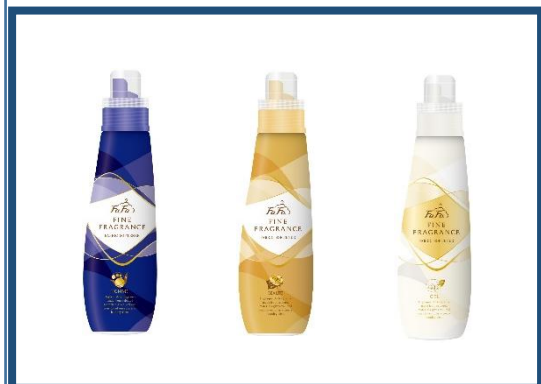

## ファーファファインフレグランス 種類一覧

ファーファシリーズ中、最上級のプレミアムライン。素材からこだわった極上の香りのラインナップ。

#### <柔軟剤>

オム (清潔感あるクリスタルムスクの香り)  
ポーテ (上質なプライムフローラルの香り)  
シエル (優しいウォーミングブーケの香り)

600ml本体 500ml詰替  
840ml詰替 1440ml詰替  
1000ml詰替 ※企業限定  
1500mlエコパック ※通販限定